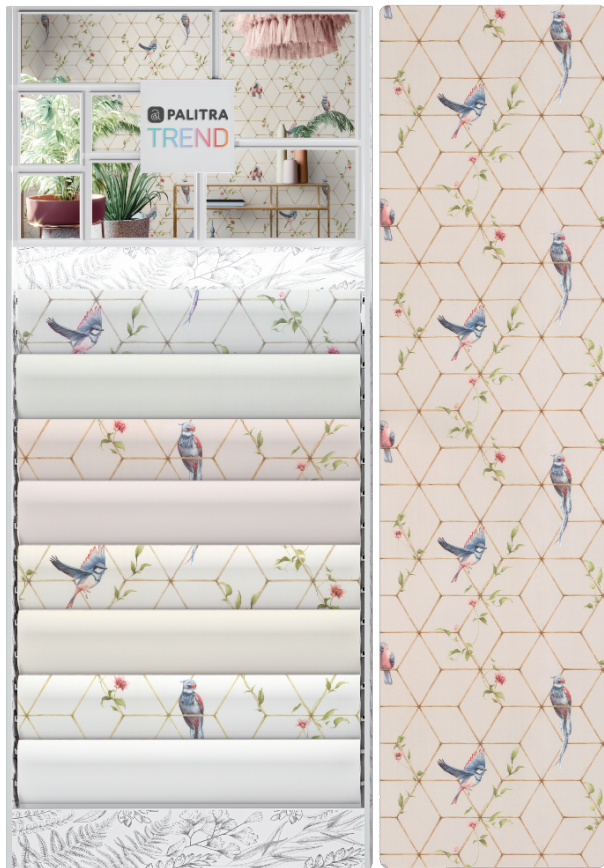

Birds Top Velvet – прогулка по райскому саду

 PALITRA TREND

Артикулы: TC72063, TC72077

Способ производства: Горячее тиснение

Основа: Флизелиновая

Раппорт TC72063 (см): 21

Раппорт TC72077 (см): 0

Размер рулона (м): 1.06 x 10.05

Рисунок превращает стену в настоящее фотопанно

Гармоничное наполнение рисунка превращает стену в настоящее фотопанно и создает дополнительный объем. Масштабный рисунок расположен равномерно, что задает приятный ритм композиции, поэтому его можно использовать в помещениях любого размера.

Колористики ТС72077

11

21

25

44

Пример выставки в магазине

Birds Top Velvet – прогулка по райскому саду

Артикулы: TC72063, TC72077